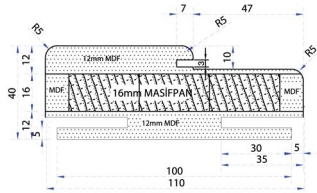

40 mm Havuzlu Kasa