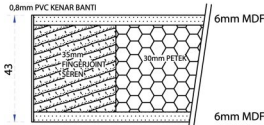

Vizyoner Kapı Kanadı