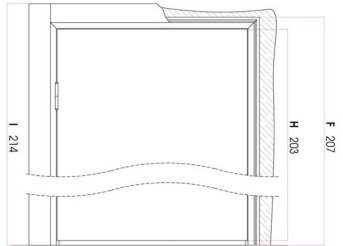

Kapı Takımı