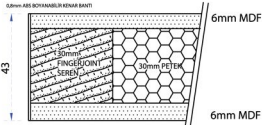

36 mm MDF Kasa

40 mm Havuzlu Kasa

42 mm Sandeviç Kasa

Kapı Yönleri

Ayarlı Pervaz

Laminat / Kaplamalı Kapı Kanadı

Melamin Kapı Kanadı

Lake Kapı Kanadı