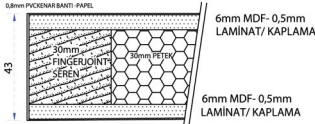

36 mm MDF Kasa

40 mm Havuzlu Kasa

42 mm Sandeviç Kasa

Kapı Yönleri

Ayarlı Pervaz

Laminat / Kaplamalı Kapı Kanadı

Melamin Kapı Kanadı

Lake Kapı Kanadı