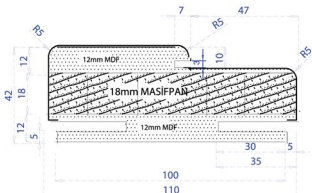

42 mm Sandeviç Kasa