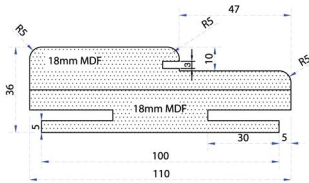

LD-412
End. Meşe

LD-413
End. Sapelli

36 mm MDF Adaptör Kasa

Kasa Geniřliđi	Duvar Kalınlıđı Minimum	Duvar Kalınlıđı Maksimum
110 mm	100 mm	140 mm
150 mm	140 mm	170 mm
180mm	170mm	210mm
110mm+100mm	200 mm	240 mm
150mm+100mm	240 mm	280 mm
180mm+100mm	270 mm	300 mm

36 mm MDF Kasa

40 mm Havuzlu Kasa

42 mm Sandeviç Kasa

Kapı Yönleri

Ayarlı Pervaz

Laminat / Kaplamalı Kapı Kanadı

Melamin Kapı Kanadı

Lake Kapı Kanadı