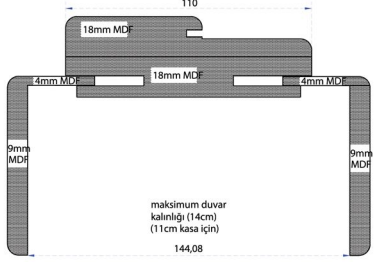

36 mm MDF Kasa

40 mm Havuzlu Kasa

42 mm Sandeviç Kasa

Kapı Yönleri

Ayarlı Pervaz

Laminat / Kaplamalı Kapı Kanadı

Melamin Kapı Kanadı

Lake Kapı Kanadı