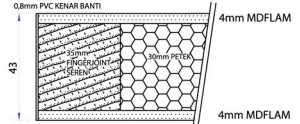

36 mm MDF Kasa

40 mm Havuzlu Kasa

42 mm Sandeviç Kasa

Kapı Yönleri

Ayarlı Pervaz

Laminat / Kaplamalı Kapı Kanadı

Melamin Kapı Kanadı

Lake Kapı Kanadı