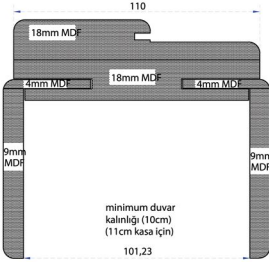

36 mm MDF Kasa

40 mm Havuzlu Kasa

42 mm Sandeviç Kasa

Kapı Yönleri

Ayarlı Pervaz

Laminat / Kaplamalı Kapı Kanadı

Melamin Kapı Kanadı

Lake Kapı Kanadı