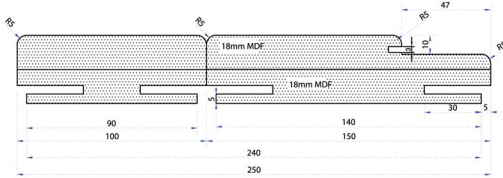

LD-412
End. Meşe

LD-413
End. Sapelli

36 mm MDF Adaptör Kasa

Kasa Geniřliđi	Duvar Kalınlıđı Minimum	Duvar Kalınlıđı Maksimum
110 mm	100 mm	140 mm
150 mm	140 mm	170 mm
180mm	170mm	210mm
110mm+100mm	200 mm	240 mm
150mm+100mm	240 mm	280 mm
180mm+100mm	270 mm	300 mm