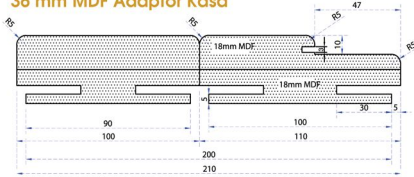

LD-412
End. Meşe

LD-413
End. Sapelli

36 mm MDF Adaptör Kasa

Kasa Geniřliđi	Duvar Kalınlıđı Minimum	Duvar Kalınlıđı Maksimum
110 mm	100 mm	140 mm
150 mm	140 mm	170 mm
180mm	170mm	210mm
110mm+100mm	200 mm	240 mm
150mm+100mm	240 mm	280 mm
180mm+100mm	270 mm	300 mm