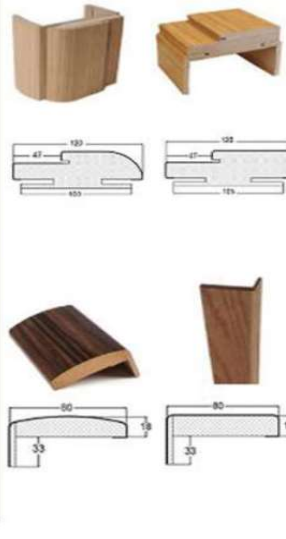

LASTDOOR COMPOSITE DOOR DETAILS

Kompozit Kapı

Composite Door

PVC+WOOD=TPC

YANGINA DAYANIKLI
FireProof

ANTI BAKTERİYEL
Antibacterial

SUYA DAYANIKLI
Waterproof

BOYA GEREKTİRMEZ
No maintenance

Kompozit(WPC)

Membran(MDF)

Genel Özellikleri

- Kanat Kalınlığı 40 mm
- Suya ve Neme Dayanıkladır
- Alev Almazlık Özelliği
- Anti Bakteriyel Özelliği
- Kolay Temizlenme Özelliği
- Ses ve Isı Yalıtımı Özelliği

General Features

- Wing thicknesses 40 cm
- Waterproof feature & Moisture proof feature
- Fire proof feature
- Antibacterial
- Easily wipeable
- Soundproof insulation & Thermal insulation property

- 1 pvc folyo
- 2 1,5 mm kompozit
- 3 petek 3,6 cm
- 4 3,6 cm ağaç seren
- 5 kpük
- 6 GRP kompozit
- 7 kasa 11/15
- 8 kompozit perva
- 9 pvc laminate kaplama
- 10 kompozit seren
- 11 takoz