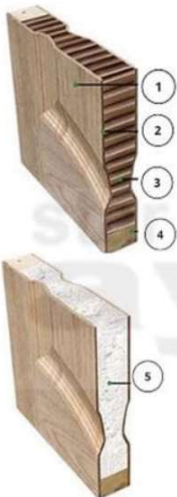

Kompozit(WPC)

Membran(MDF)

Genel Özellikleri

- Kanat Kalınlığı 40 mm
- Suya ve Neme Dayanıkladır
- Alev Almazlık Özelliği
- Anti Bakteriyel Özelliği
- Kolay Temizlenme Özelliği
- Ses ve Isı Yalıtımı Özelliği

General Features

- Wing thicknesses 40 cm
- Waterproof feature & Moisture proof feature
- Fire proof feature
- Antibacterial
- Easily wipeable
- Soundproof insulation & Thermal insulation property

- 1 pvc folyo
- 2 1,5 mm kompozit
- 3 petek 3,6 cm
- 4 3,6 cm ağaç seren
- 5 kpük
- 6 GRP kompozit
- 7 kasa 11/15
- 8 kompozit perva
- 9 pvc laminate kaplama
- 10 kompozit seren
- 11 takoz