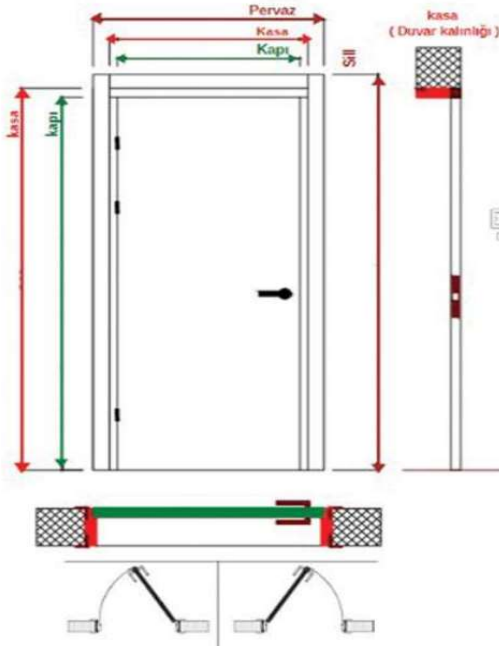

Kompozit(WPC)

Membran(MDF)

Genel Özellikleri

- Kanat Kalınlığı 40 mm
- Suya ve Neme Dayanıkladır
- Alev Almazlık Özelliği
- Anti Bakteriyel Özelliği
- Kolay Temizlenme Özelliği
- Ses ve Isı Yalıtımı Özelliği

General Features

- Wing thicknesses 40 cm
- Waterproof feature & Moisture proof feature
- Fire proof feature
- Antibacterial
- Easily wipeable
- Soundproof insulation & Thermal insulation property

- 1 pvc folyo
- 2 1,5 mm kompozit
- 3 petek 3,6 cm
- 4 3,6 cm ağaç seren
- 5 kpük
- 6 GRP kompozit
- 7 kasa 11/15
- 8 kompozit perva
- 9 pvc laminate kaplama
- 10 kompozit seren
- 11 takoz