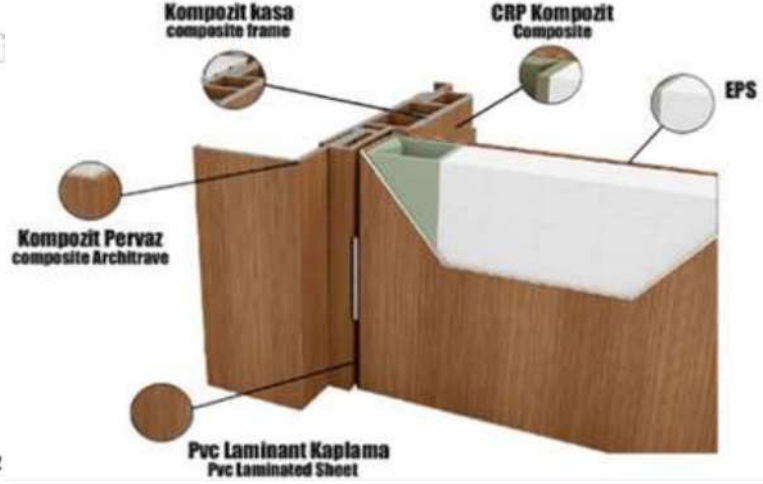

LASTDOOR COMPOSITE DOOR DETAILS

Kompozit Kapı

Composite Door

PVC+WOOD=TPC

YANGINA DAYANIKLI
FireProof

ANTI BAKTERİYEL
Antibacterial

SUYA DAYANIKLI
Waterproof

BOYA GEREKTİRMEZ
No maintenance

Kompozit(WPC)

Membran(MDF)

Genel Özellikleri

- Kanat Kalınlığı 40 mm
- Suya ve Neme Dayanıkladır
- Alev Almazlık Özelliği
- Anti Bakteriyel Özelliği
- Kolay Temizlenme Özelliği
- Ses ve Isı Yalıtımı Özelliği

General Features

- Wing thicknesses 40 cm
- Waterproof feature & Moisture proof feature
- Fire proof feature
- Antibacterial
- Easily wipeable
- Soundproof insulation & Thermal insulation property

- 1 pvc folyo
- 2 1,5 mm kompozit
- 3 petek 3,6 cm
- 4 3,6 cm ağaç seren
- 5 kpük
- 6 GRP kompozit
- 7 kasa 11/15
- 8 kompozit perva
- 9 pvc laminate kaplama
- 10 kompozit seren
- 11 takoz